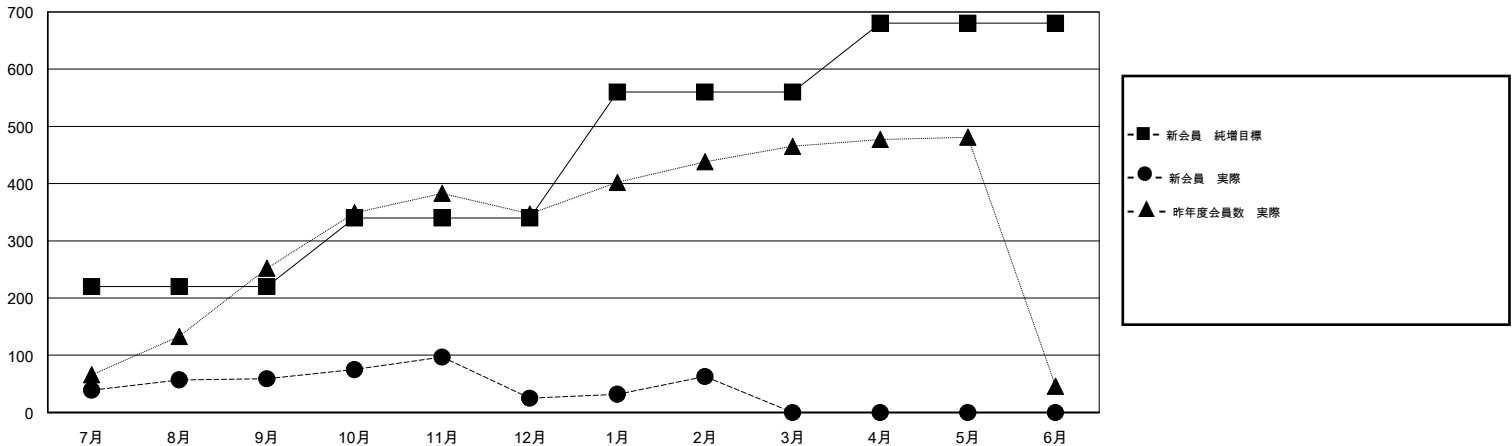

MONTHLY MEMBERSHIP PROGRESS REPORT

District 335 B

Results as of: 2/28/2017

GMT: Masayoshi Maruyama

地域 JAPAN

GMT会則地域

クラブ				名			
結果: 2016-2017				結果: 2016-2017			
四半期	新クラブ目標	新クラブ	解散クラブ	四半期	新会員 (再入会と転入を含めない) 純増目標	新会員 (再入会と転入を含めない) 実際	退会者 (転籍を含む) 実際
7月/8月/9月	1	0	1	7月/8月/9月	220	159	100
10月/11月/12月	1	0	0	10月/11月/12月	120	95	129
1月/2月/3月	1	0	0	1月/2月/3月	220	98	60
4月/5月/6月	1	0	0	4月/5月/6月	120	0	0

新クラブ目標及び実績累計

会員目標及び実績累計

解散クラブ: 1	122 CLUBS OF 170 一名以上の新会員を登録	男女別
退会者		男性 4,862 (72.51%)
物故会員 46		女性 1,843 (27.49%)
クラブ解散 15	会員累計データを見るには、ここをクリック	世帯主/家族会員合計 2,863
その他 227		国際会費半額の家族会員 1,565
合計 288		