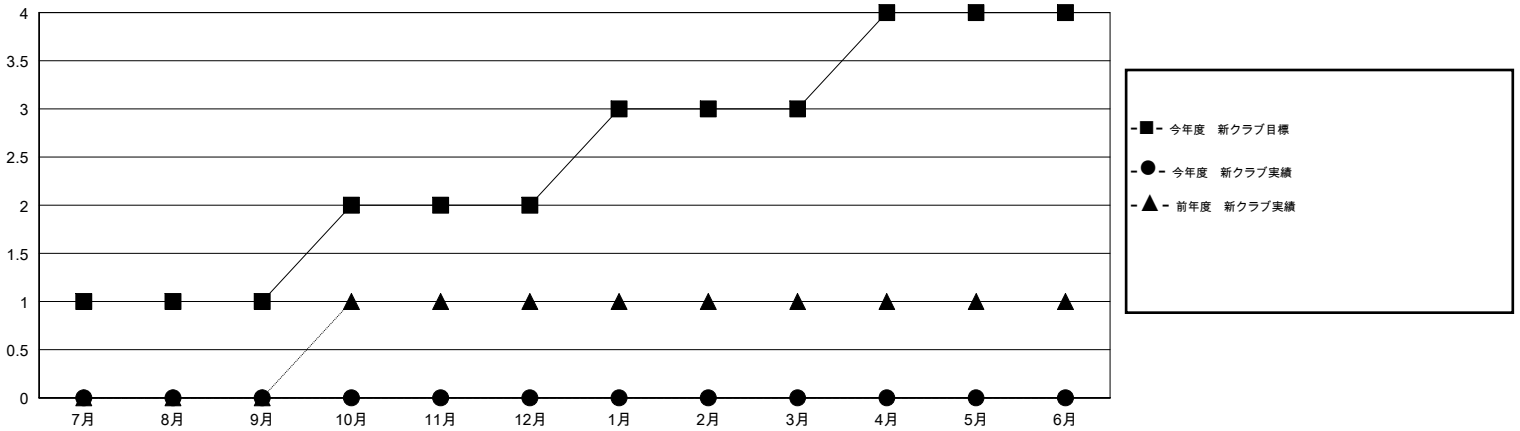

MONTHLY MEMBERSHIP PROGRESS REPORT

District 335 B

Results as of: 2/28/2017

GMT: Masayoshi Maruyama

地域 JAPAN

GMT会則地域

クラブ				名			
結果: 2016-2017				結果: 2016-2017			
四半期	新クラブ目標	新クラブ	解散クラブ	四半期	新会員 (再入会と転入を含めない) 純増目標	新会員 (再入会と転入を含めない) 実際	退会者 (転籍を含む) 実際
7月/8月/9月	1	0	1	7月/8月/9月	220	159	100
10月/11月/12月	1	0	0	10月/11月/12月	120	95	129
1月/2月/3月	1	0	0	1月/2月/3月	220	98	60
4月/5月/6月	1	0	0	4月/5月/6月	120	0	0

新クラブ目標及び実績累計

会員目標及び実績累計

解散クラブ: 1	122 CLUBS OF 170 一名以上の新会員を登録	男女別
退会者		男性 4,862 (72.51%)
物故会員 46		女性 1,843 (27.49%)
クラブ解散 15	会員累計データを見るには、ここをクリック	世帯主/家族会員合計 2,863
その他 227		国際会費半額の家族会員 1,565
合計 288		